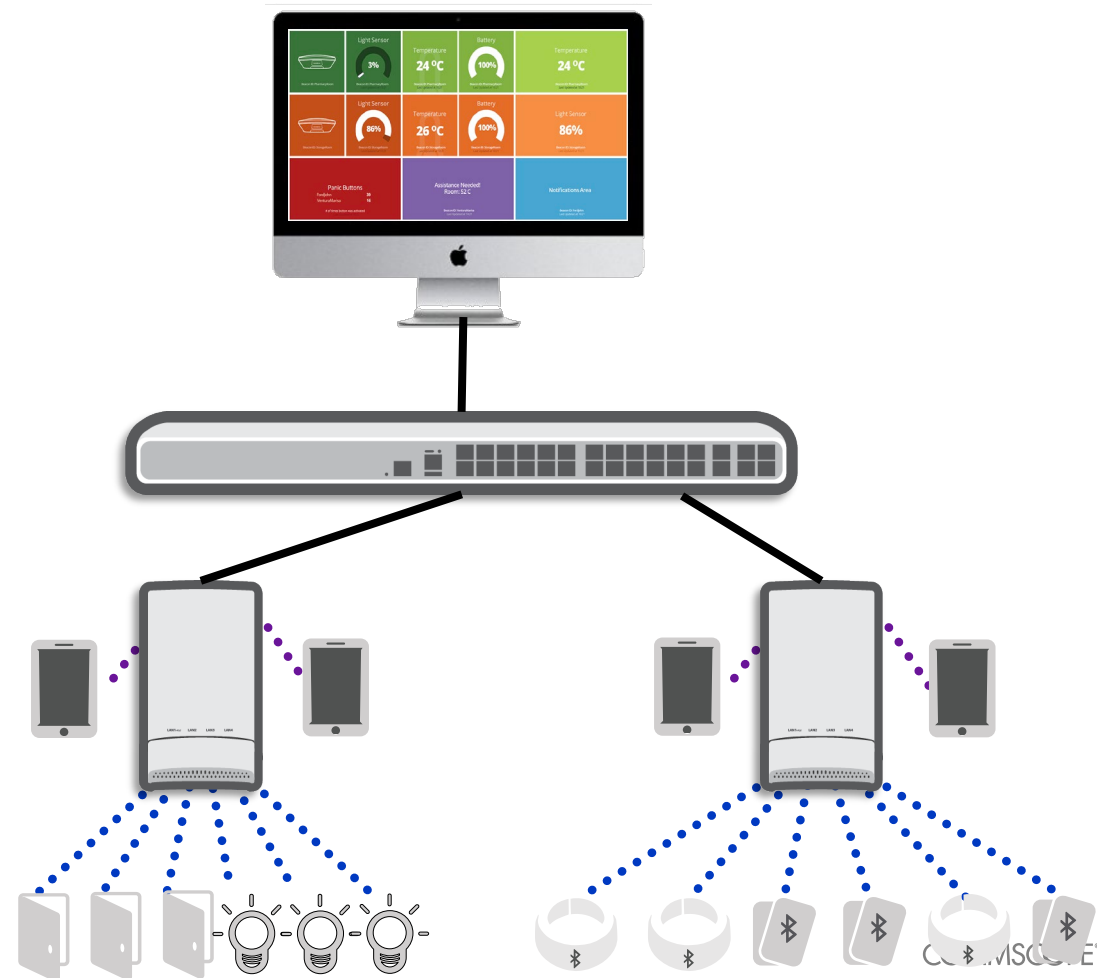

## RUCKUS天線

2 x 2 AP = 12 x 天線 / 4 x 2 = 18 / 4 x 4 = 21

BeamFlex+ = 高覆蓋/高承載/高迴避

# 未來藝術 2 : IoT的領先

硬體端

管理端

內建 IoT Gateway