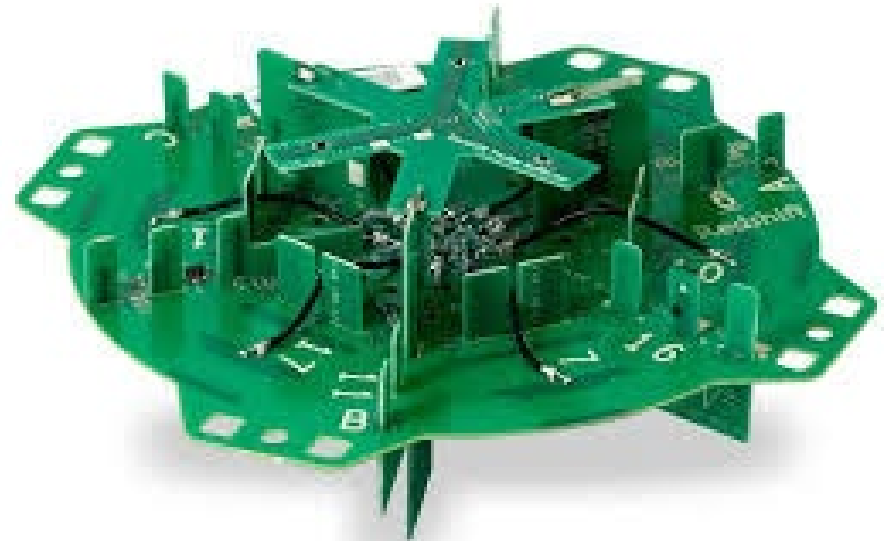

## 傳統天線

1天線 = 1 x 1

8 x 8 = 8 x 天線

(訊號重疊?訊號增益?干擾迴避?)

## RUCKUS天線

2 x 2 AP = 12 x 天線 / 4 x 2 = 18 / 4 x 4 = 21

BeamFlex+ = 高覆蓋/高承載/高迴避