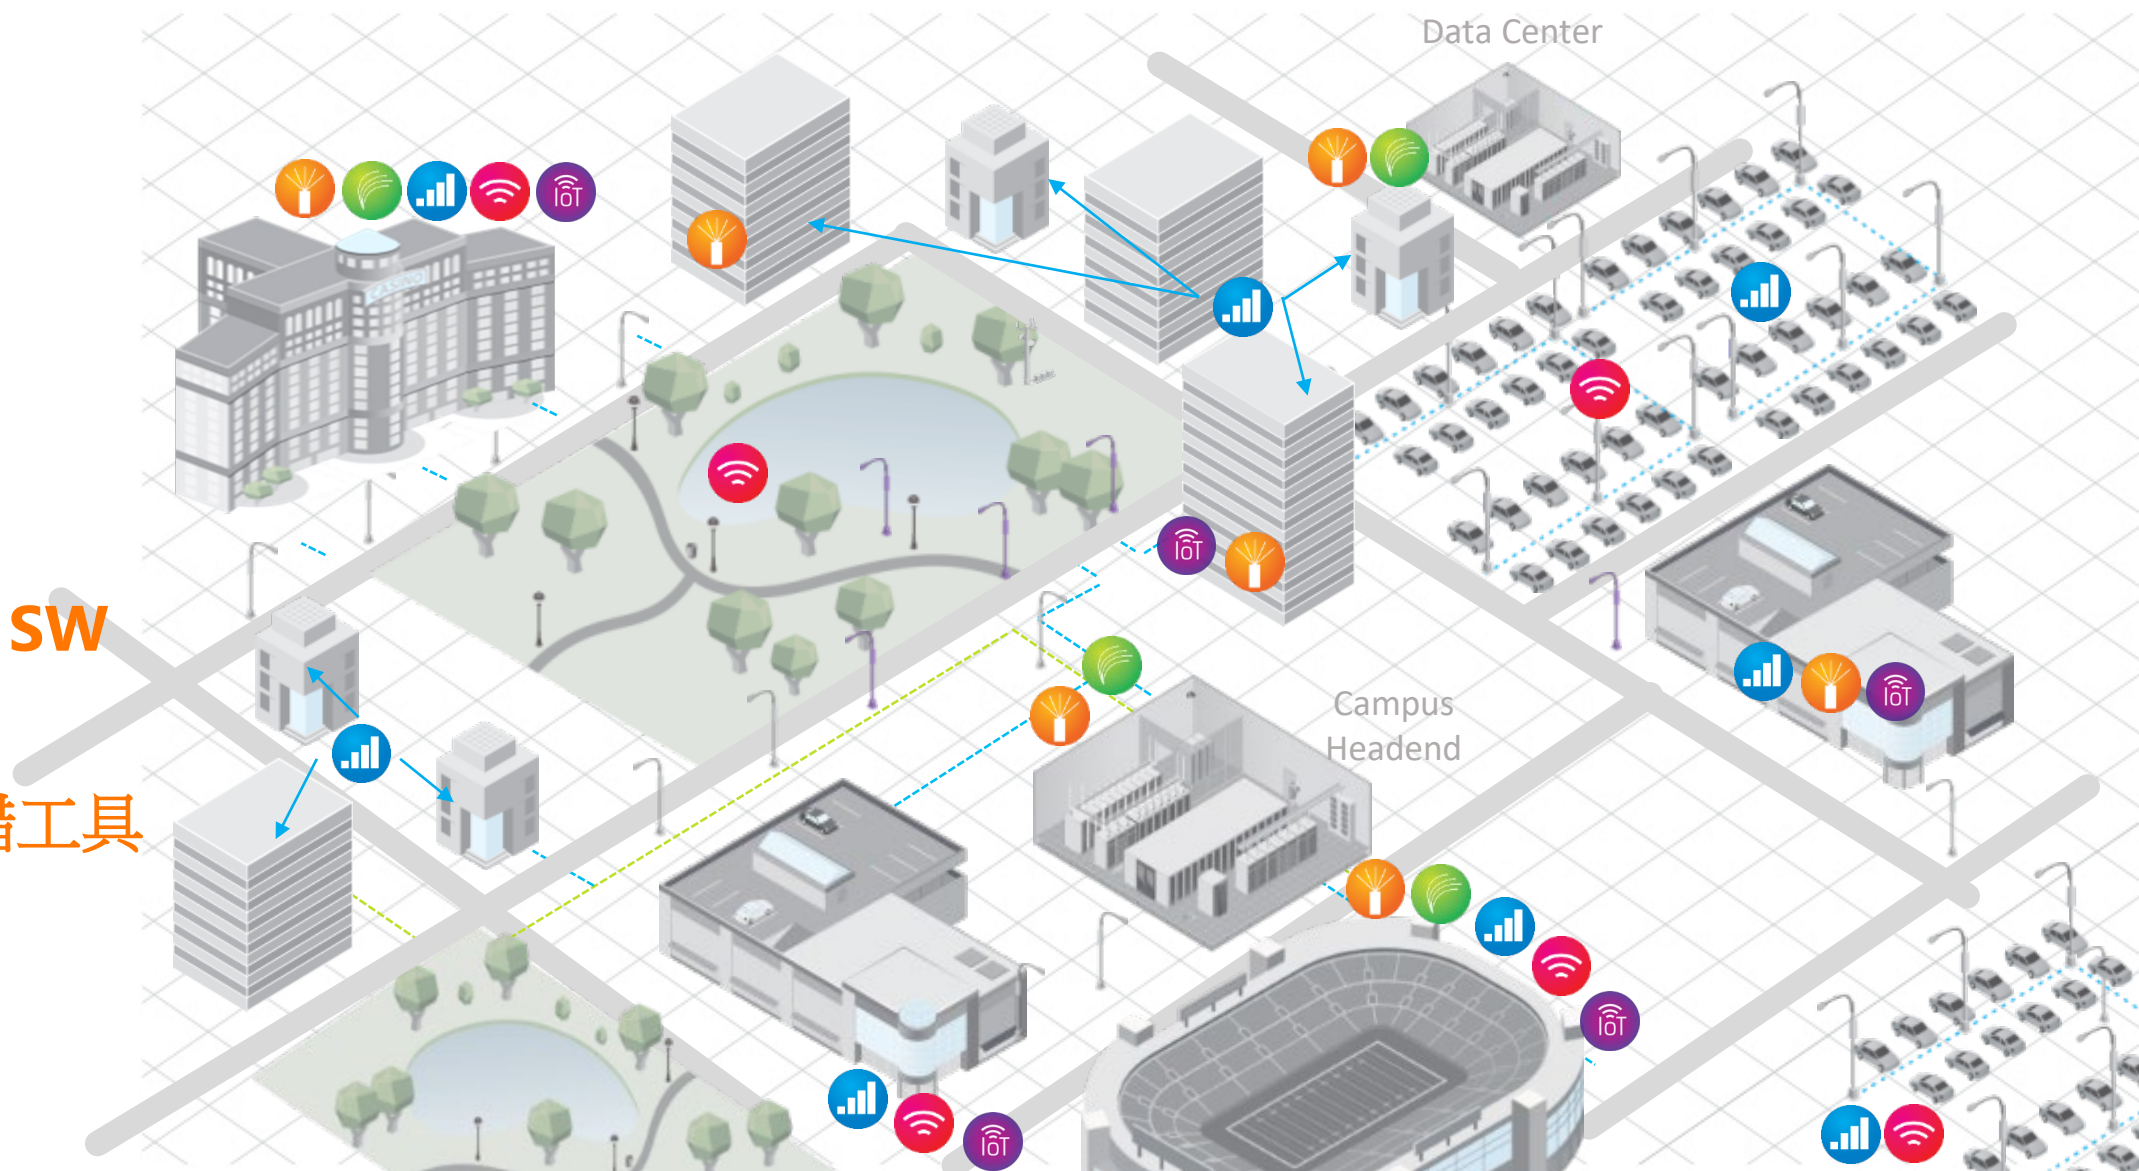

# 未來藝術，就在此刻

我的天線

IoT的領先

超前SPEC 的 SW

最快速的除錯工具

Thank You