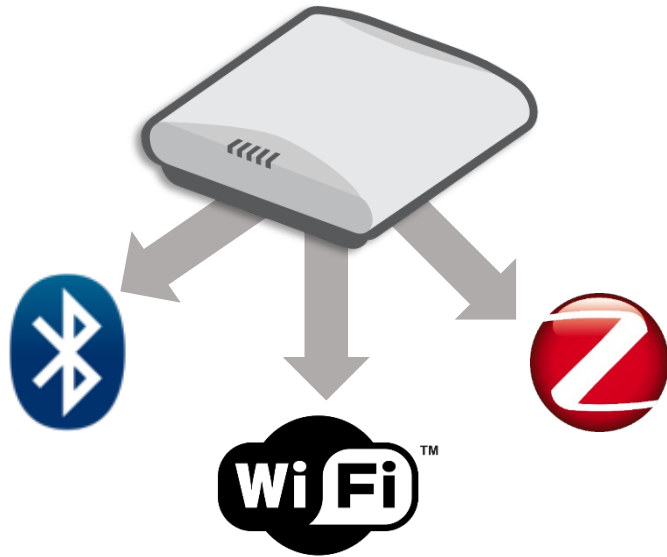

## RUCKUS天線

2 x 2 AP = 12 x 天線 / 4 x 2 = 18 / 4 x 4 = 21

BeamFlex+ = 高覆蓋/高承載/高迴避

# 未來藝術 2 : IoT的領先

硬體端

管理端

內建 IoT Gateway