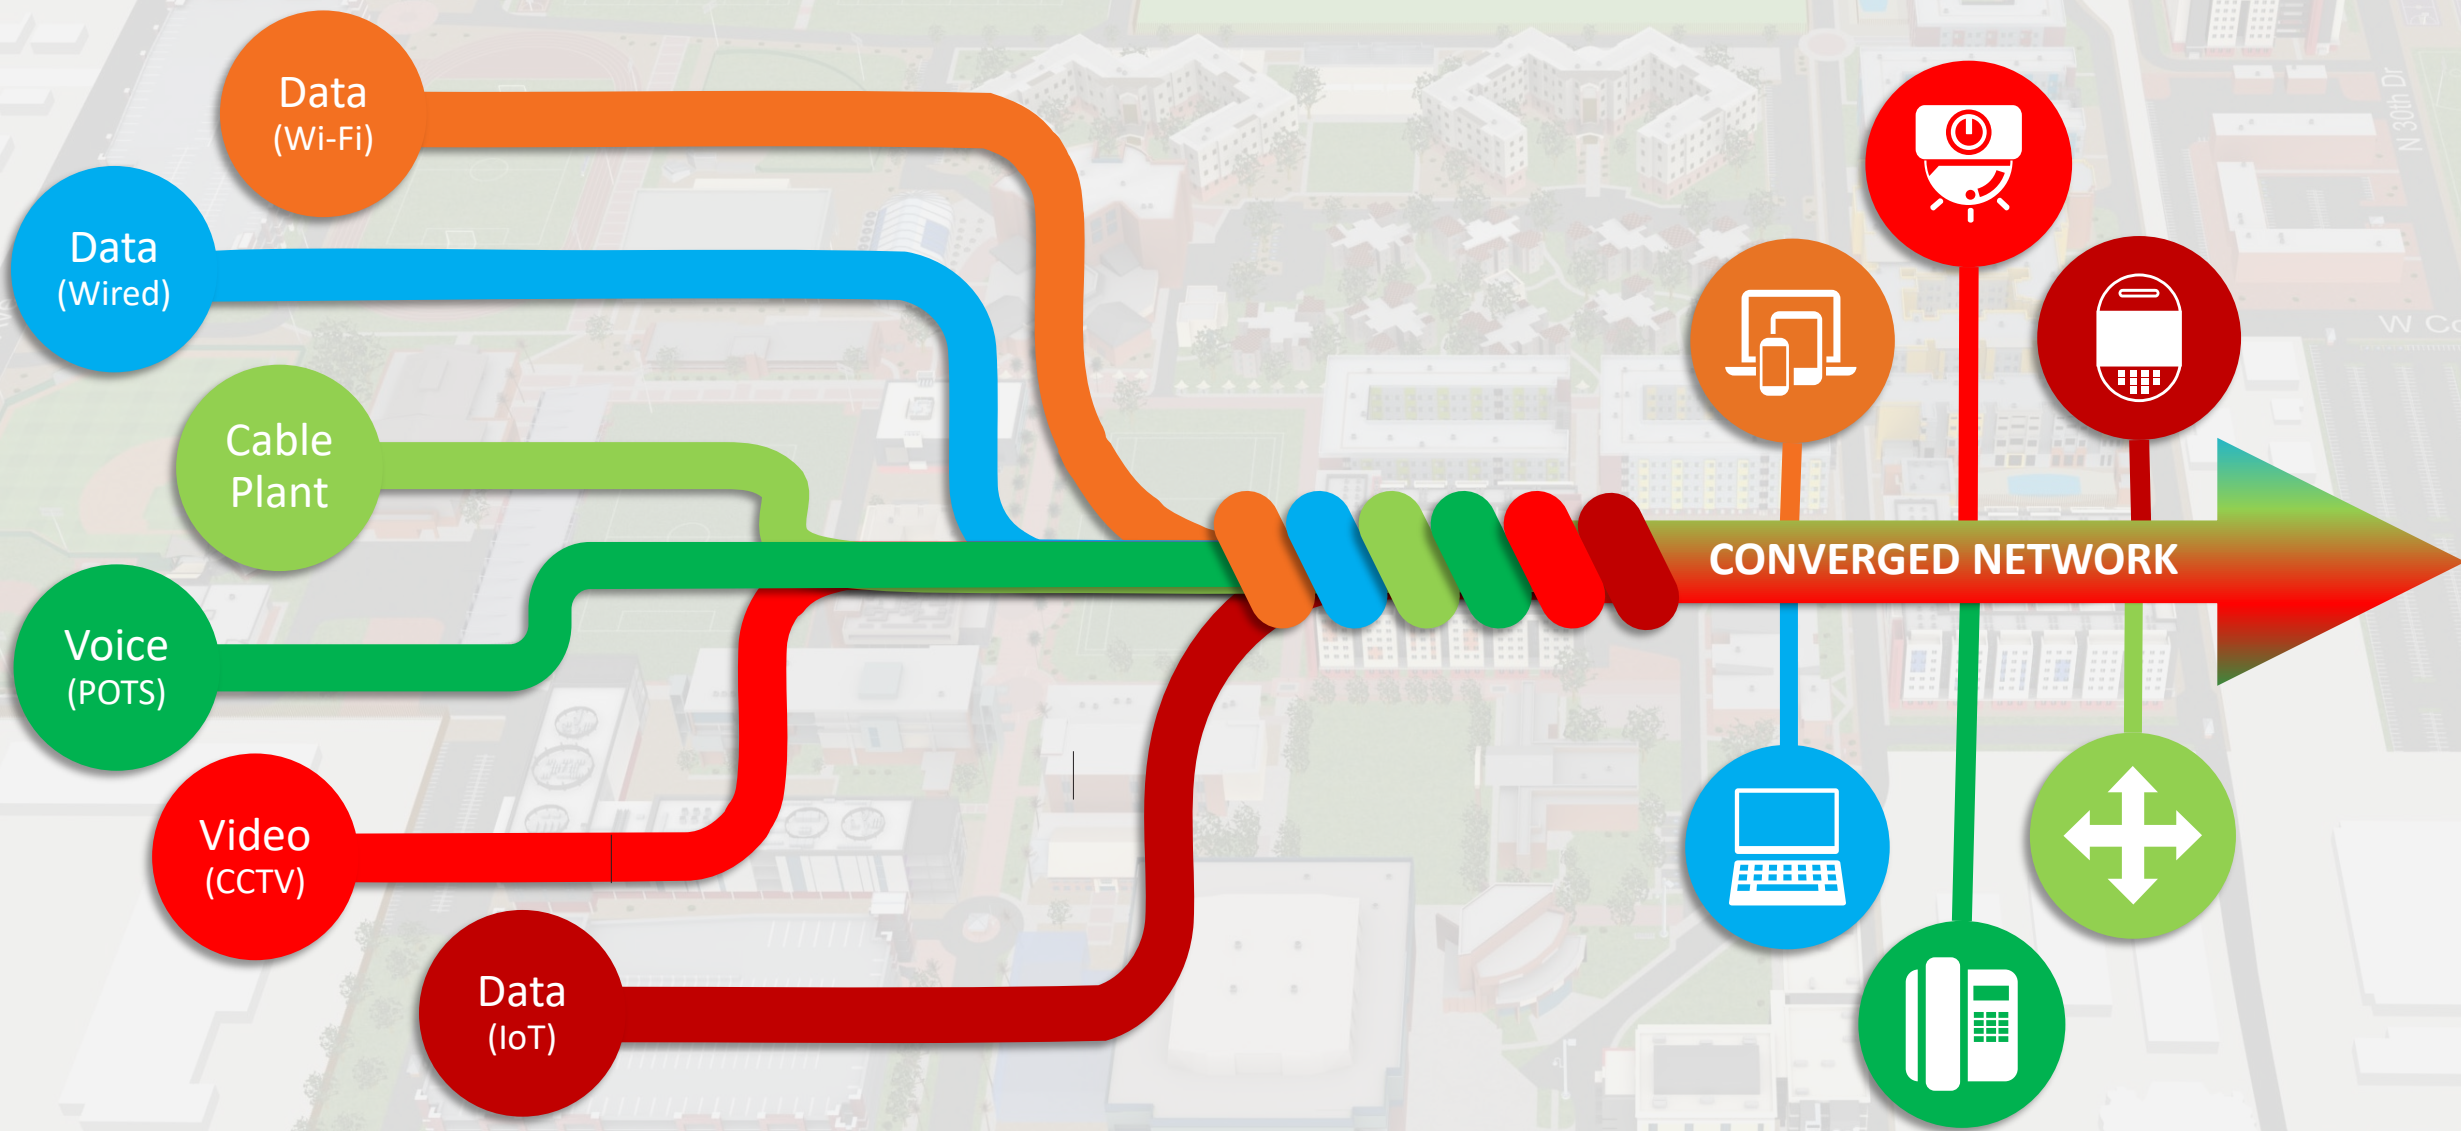

Cable
Plant

Video
(CCTV)

Voice
(POTS)

Data
(IoT)

RUCKUS讓您所有設備只要一條

Ruckus IoT Solution deployment

- Wi-Fi
- IoT

RUCKUS 結合 AXIS 智慧攝影機

網路攝影機

- > 多種高解析度影像攝影機系列產品
- > 可融合於環境的隱密設計
- > 強韌型攝影機
- > 公共監看螢幕可用於嚇阻，或和員工休息室、食堂等其他地點輕易分享影像
- > 360 度攝影機可提供全區概覽
- > 攝影機可即時串流學校活動或課堂

網路喇叭

使用喇叭發出清晰的即時音訊或預先錄製訊息，和學生、員工及禁止進入的訪客溝通

I/O 模組

- > 來自管制區和緊急按鈕的警報輸入，可用於觸發警示、錄影或發出聲音訊息
- > 控制其他設備以打開燈光、鎖住門戶或打開大門以增進效率