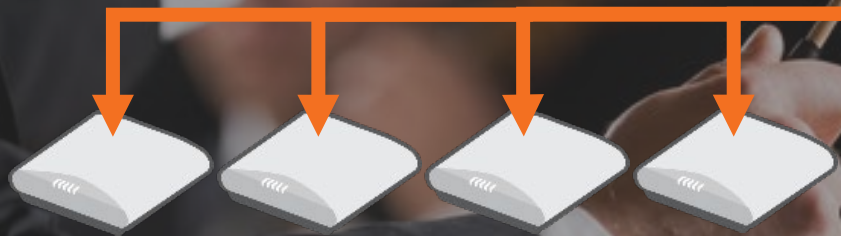

SmartZone Network Controller

Access Points

Switches

One network element: A SmartZone network controller

集中認證，一致安全政策管理

支援功能:

- 802.1X 認證
- MAC 認證
- Web 網頁認證
- 提供多重認證機制 (802.1X, MAC auth)
- 隔離未通過認證設備
- CoA (Change of Authorization)