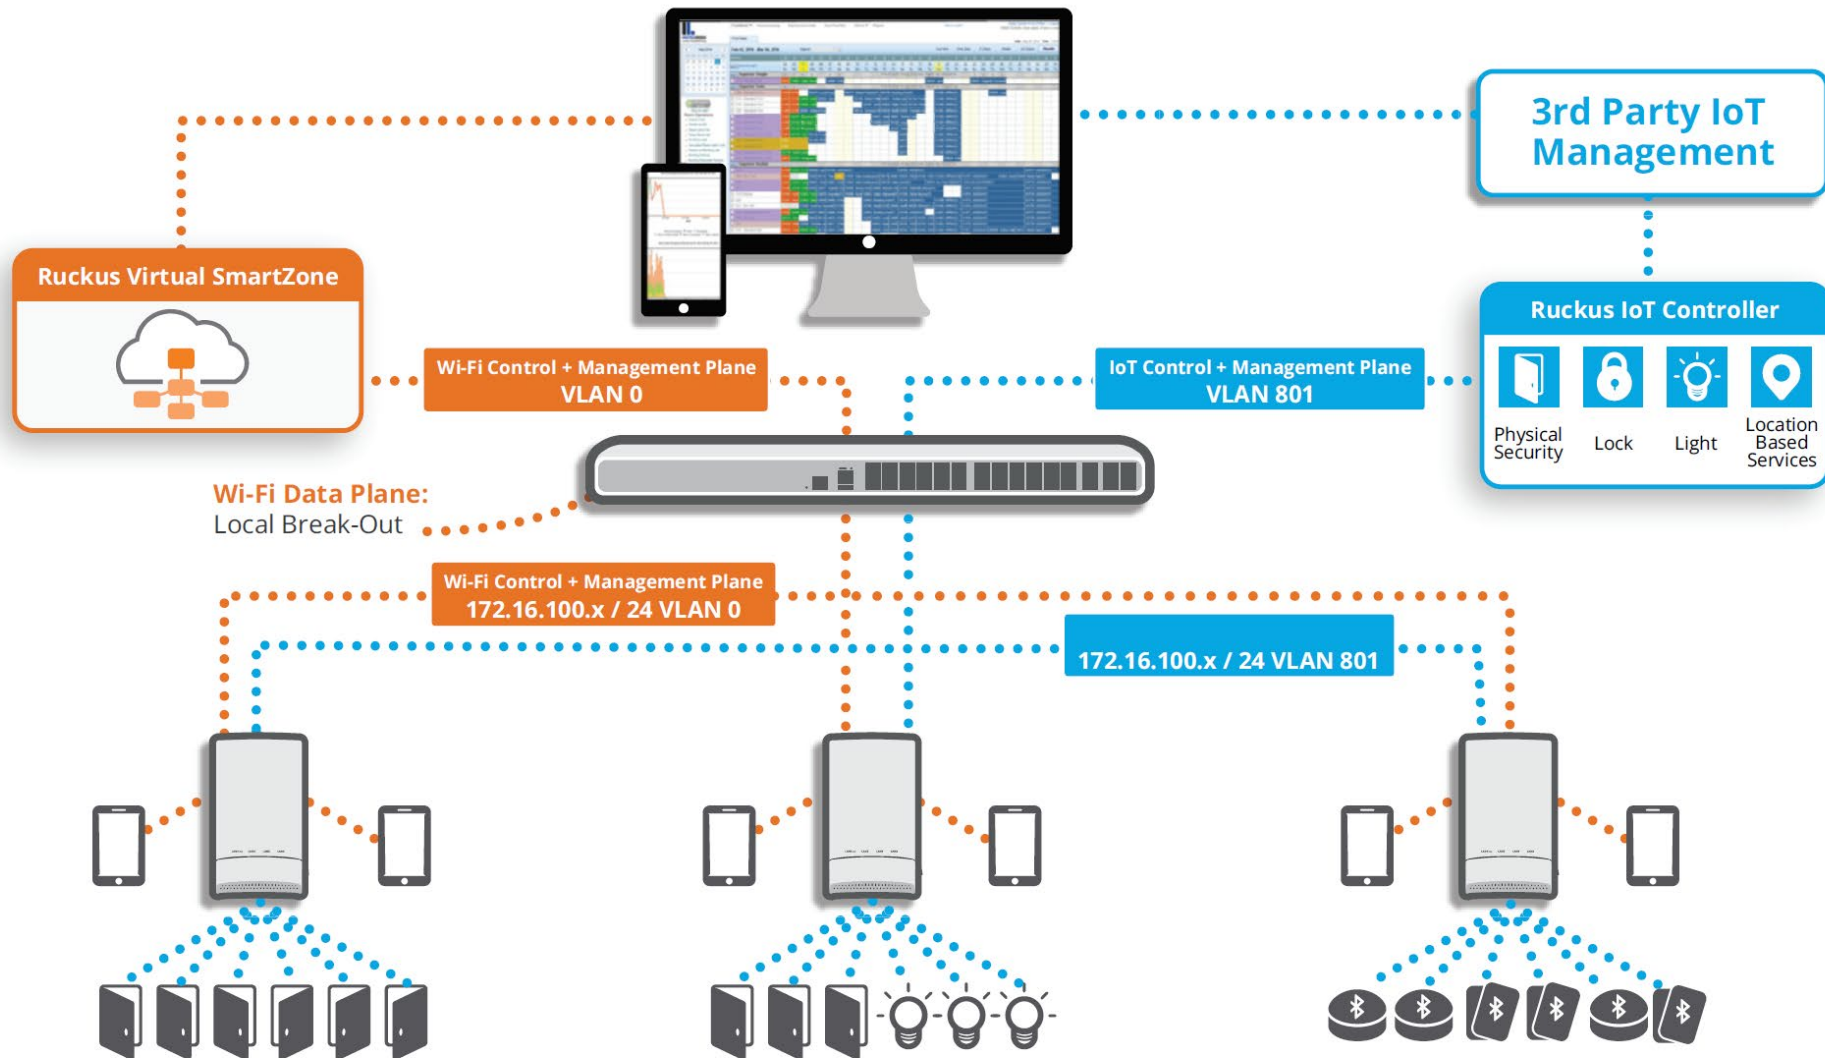

Cable
Plant

Video
(CCTV)

Voice
(POTS)

Data
(IoT)

RUCKUS讓您所有設備只要一條

Ruckus IoT Solution deployment

- Wi-Fi
- IoT

RUCKUS 結合 AXIS 智慧攝影機

網路攝影機

- > 多種高解析度影像攝影機系列產品
- > 可融合於環境的隱密設計
- > 強韌型攝影機
- > 公共監看螢幕可用於嚇阻，或和員工休息室、食堂等其他地點輕易分享影像
- > 360 度攝影機可提供全區概覽
- > 攝影機可即時串流學校活動或課堂

網路喇叭

使用喇叭發出清晰的即時音訊或預先錄製訊息，和學生、員工及禁止進入的訪客溝通

I/O 模組

- > 來自管制區和緊急按鈕的警報輸入，可用於觸發警示、錄影或發出聲音訊息
- > 控制其他設備以打開燈光、鎖住門戶或打開大門以增進效率

主動式防破壞警報

新世代智慧影像

- > 自動偵測試圖破壞正常操作的行為，包括改變方向、阻擋、遮蓋，並警示使用者
- > 當攝影機失焦或故障時傳送警報
- > 攝影機被移出原本設定角度的警報功能選擇

安迅士的長廊格式

提供您正確視角

- > 適合用於需要垂直視野的場景
- > 使用 9:16 的畫面比例以最大化畫質
- > 避免浪費頻寬與儲存空間
- > 適合玄關與走廊使用

HDTV 網路攝影機

所有細節都至關重要