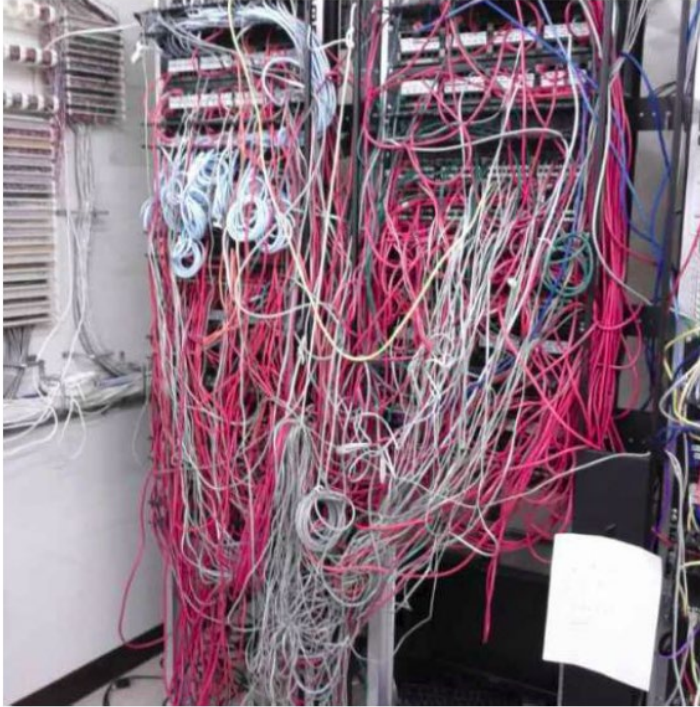

Traditional Cable System