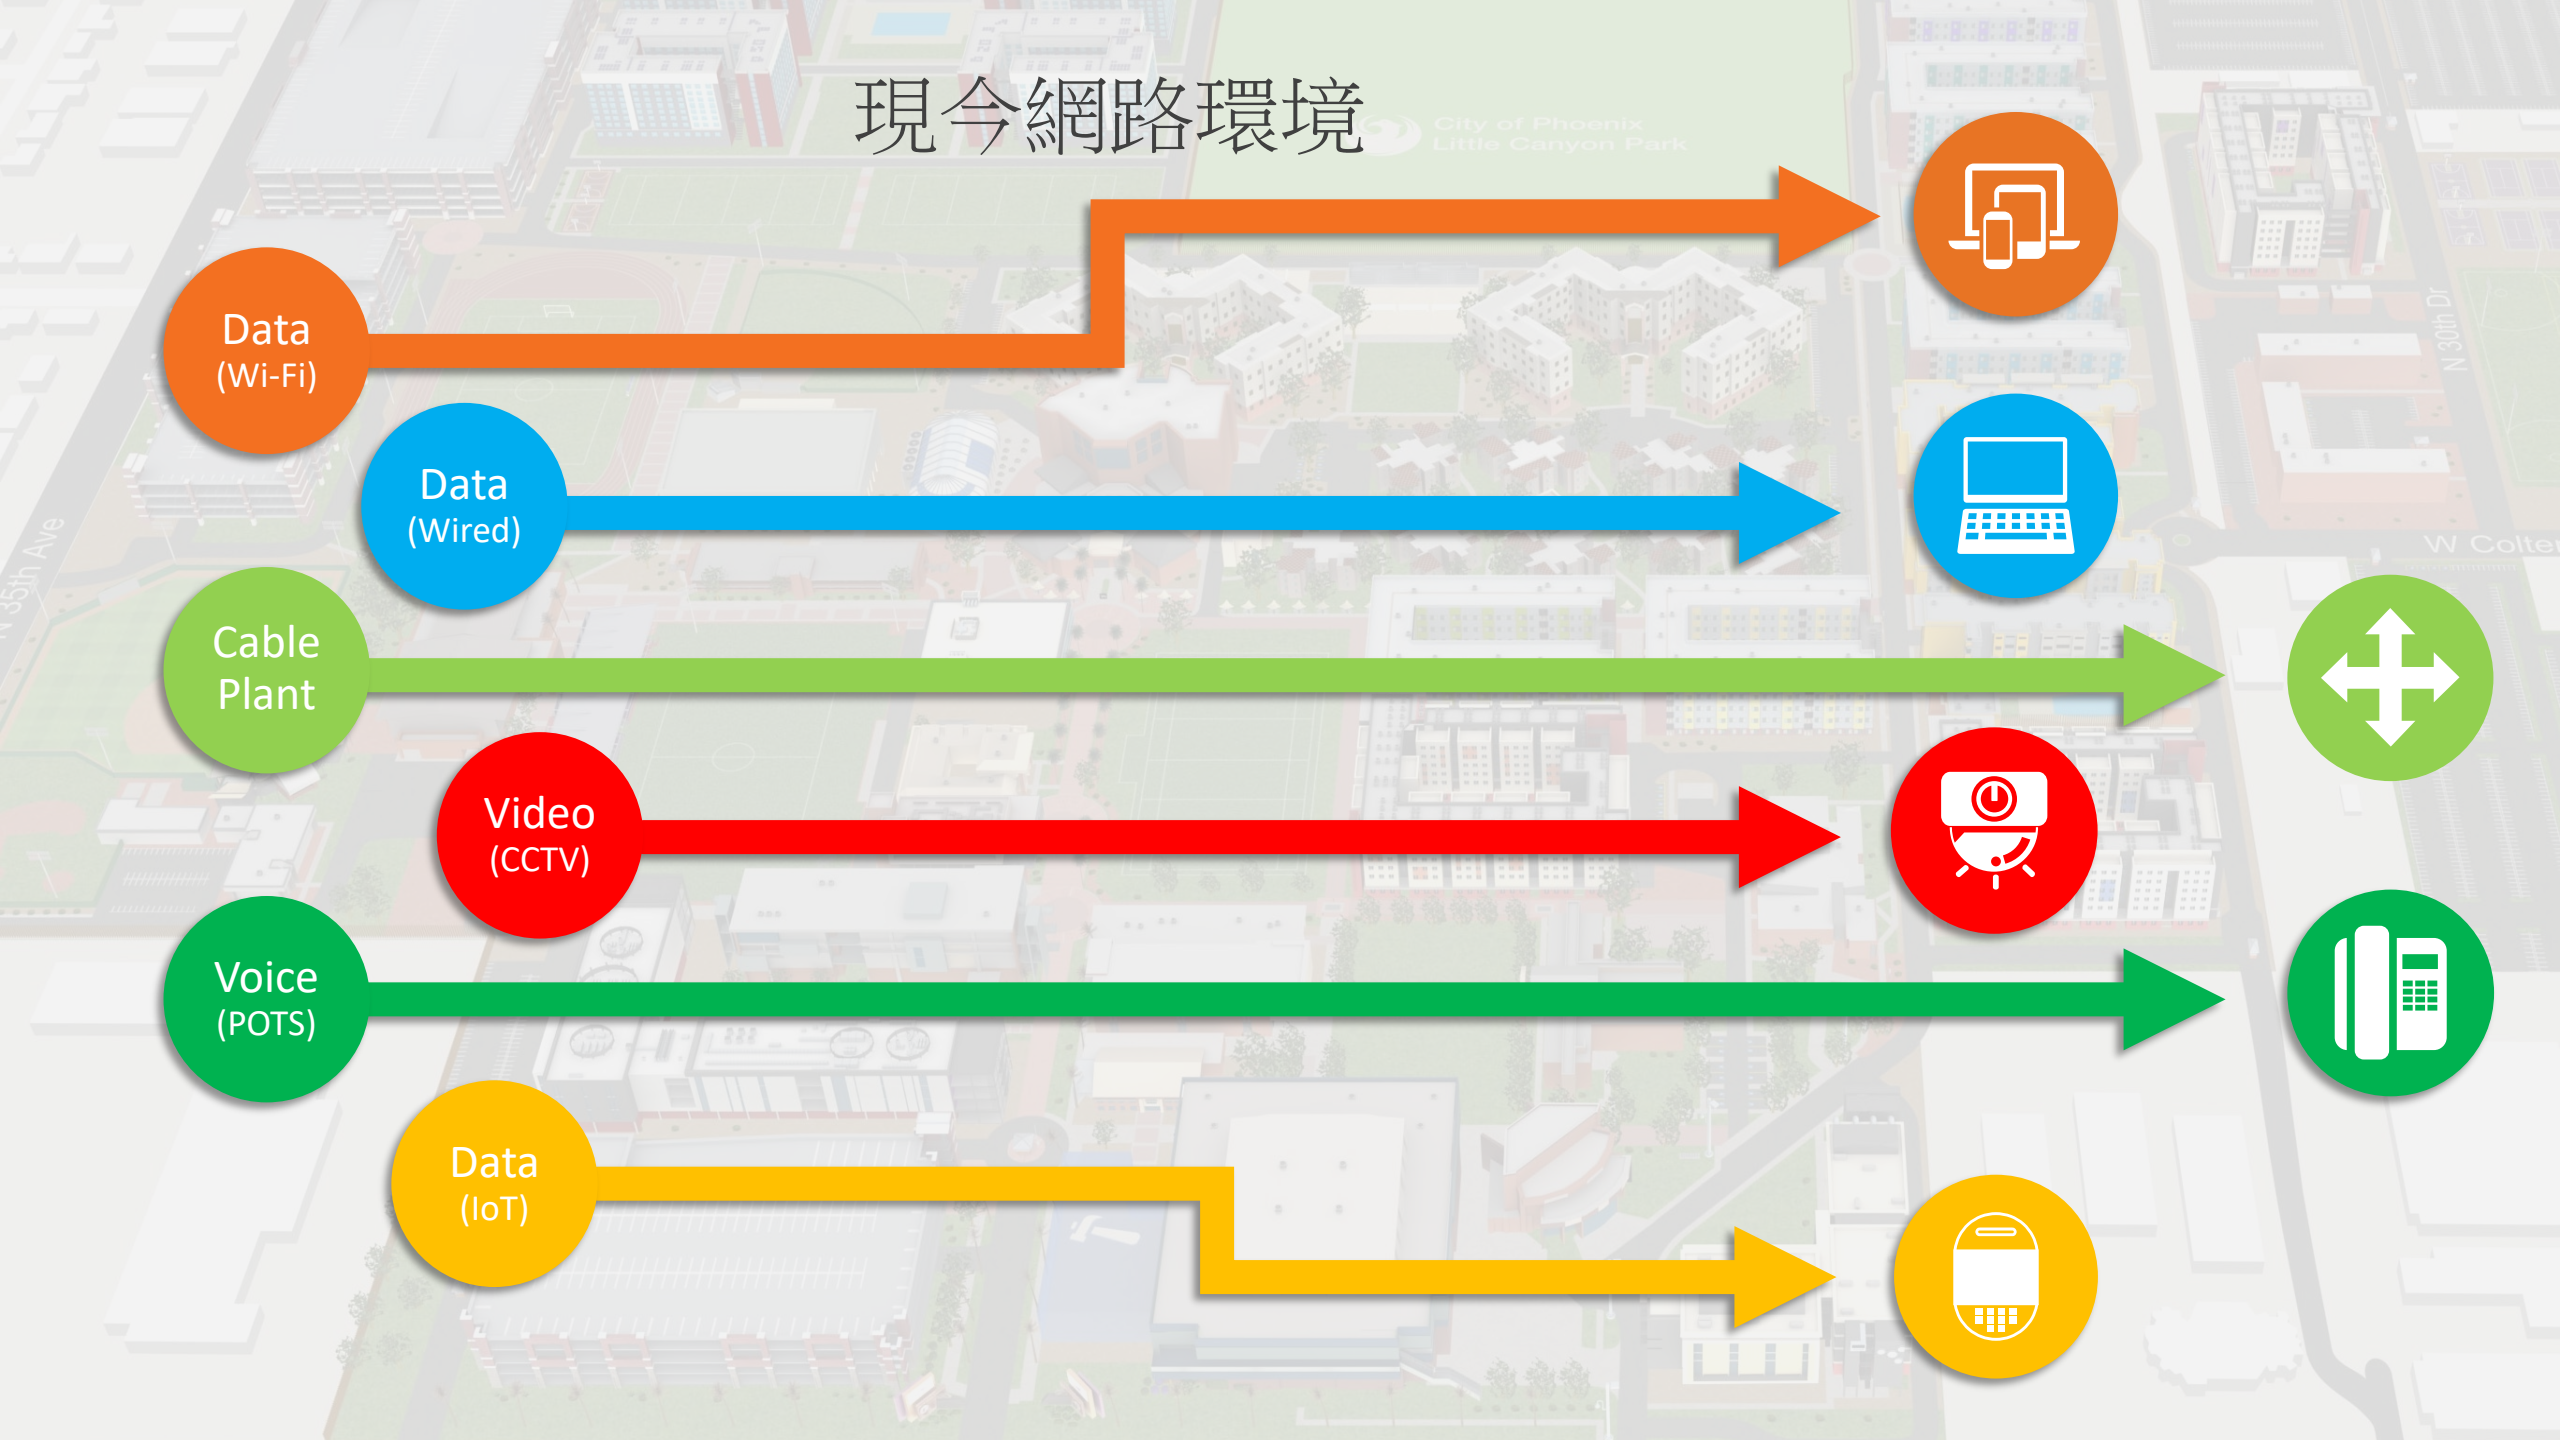

廠牌	型號	百分比
Ruckus	R750	100%
友商*	型號*	89%
友商*	型號*	67%

廠牌	型號	乘載量
Ruckus	R750	10台
友商*	型號*	6台
友商*	型號*	10台

Traditional Cable System

網路為所有應用的基礎，但網路整理呢？

現今網路環境

City of Phoenix
Little Canyon Park

Data
(Wi-Fi)

Data
(Wired)

Cable
Plant

Video
(CCTV)

Voice
(POTS)

Data
(IoT)

RUCKUS讓您所有設備只要一條

Ruckus IoT Solution deployment

- Wi-Fi
- IoT

RUCKUS 結合 AXIS 智慧攝影機