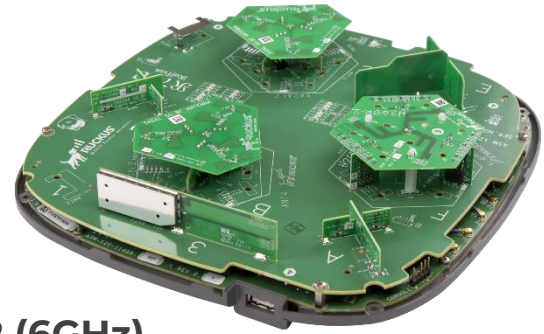

# RUCKUS R770

高密度乘載能力三頻 Wi-Fi 7 室內型無線  
基地台搭載10Gbps上行網路介面

2023年10月10日 全球發佈

## 核心技術

- **三頻運作 (2+5+6): 2x2 (2.4GHz) + 4x4 (5GHz) + 2x2 (6GHz)**
  - 三頻皆支援 Wi-Fi 7
  - 理論最大資料傳輸能力: **12.218 Gbps**
- **雙頻運作 (2+5): 2x2 (2.4GHz) + 4x4 (5GHz)**
  - 雙頻皆支援 Wi-Fi 7
  - 理論最大資料傳輸能力: **6.454 Gbps**
- **6GHz 頻段:** LPI, SP and AFC; GPS 室內定位, 802.11mc
- **RUCKUS 優勢:** Tx BeamFlex 在所有的頻段都支援; PD-MRC; Smart Mesh
- **乙太網路埠:** 1x 100M/1G/2.5G/5G/10Gbps PoE-In 埠 及 1x 10M/100M/1Gbps 埠
- **供電支援:** PoE-in (802.3bt) 或 48V 外接 DC 電源供應器
- **IoT:** 內建 IoT Radio: BLE 或 Zigbee; 具備 USB 2.0 提供外接IoT擴充支援
- **資安保護:** TPM 2.0; Secure Boot; DPSK3; FIPS 140-3
- **運作環境:** 運作溫度 -10 – 50 C
- **控制管理:** RUCKUS SmartZone 7.0; RUCKUS One; RUCKUS Unleashed