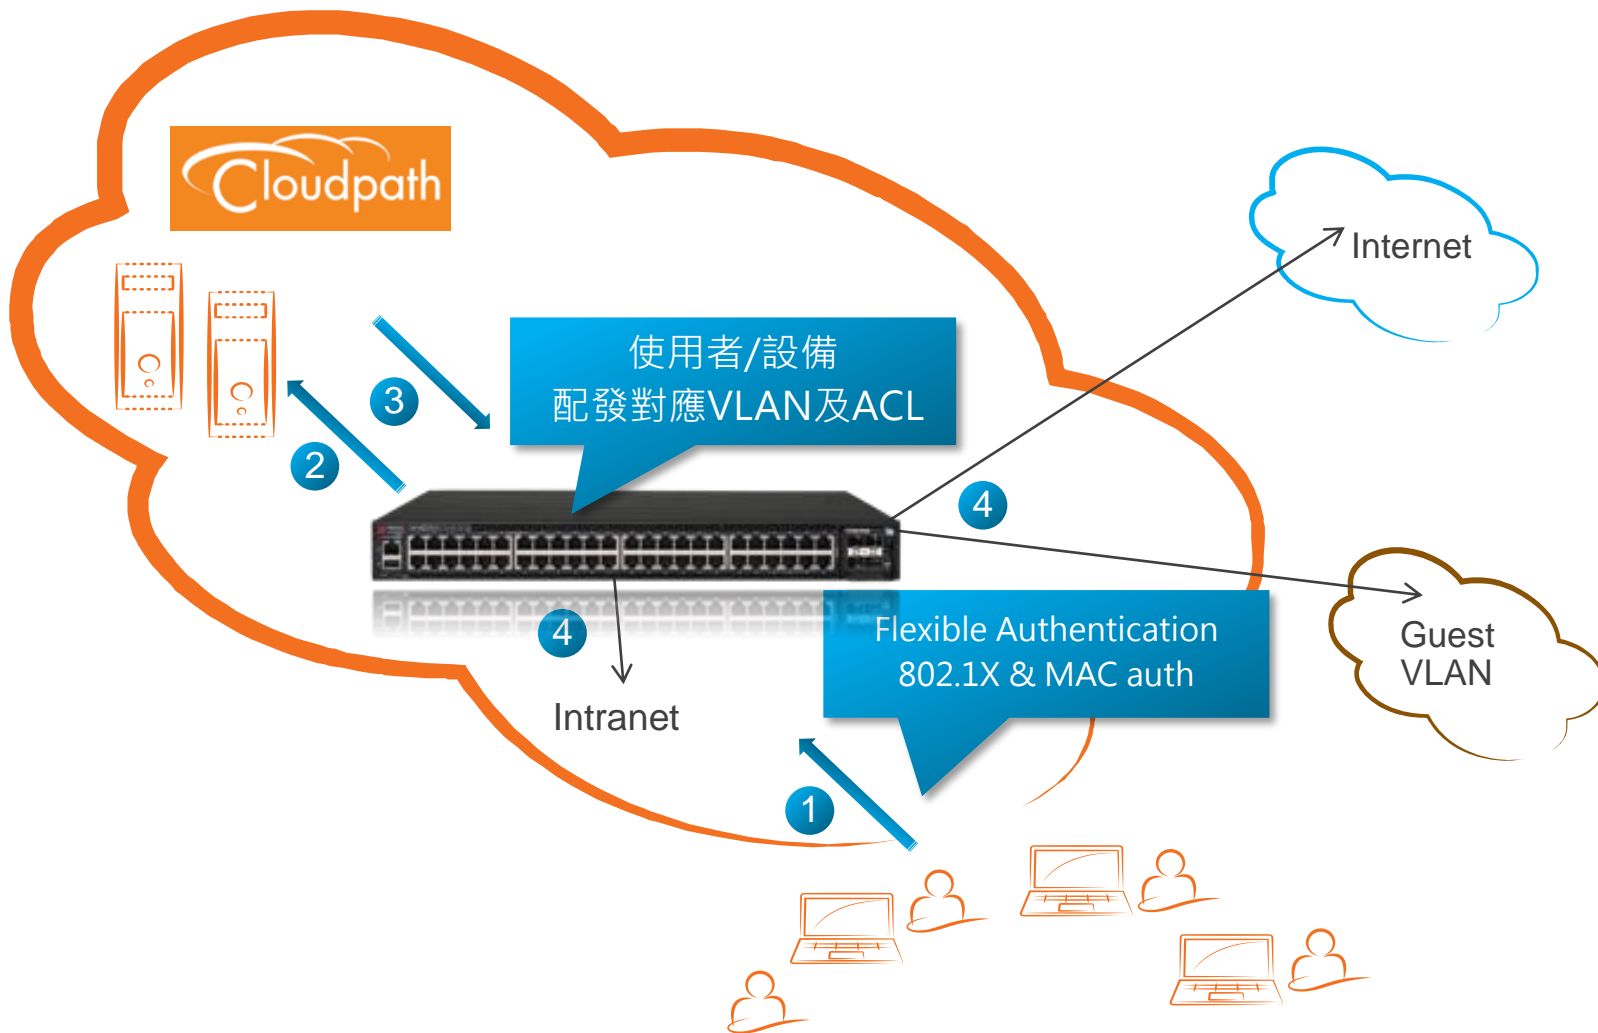

CloudPath 提供集中認證及安全政策管理

支援功能:

- 802.1X 認證
- MAC 認證
- Web 網頁認證
- 提供多重認證機制 (802.1X, MAC auth)
- 隔離未通過認證設備
- CoA (Change of Authorization)