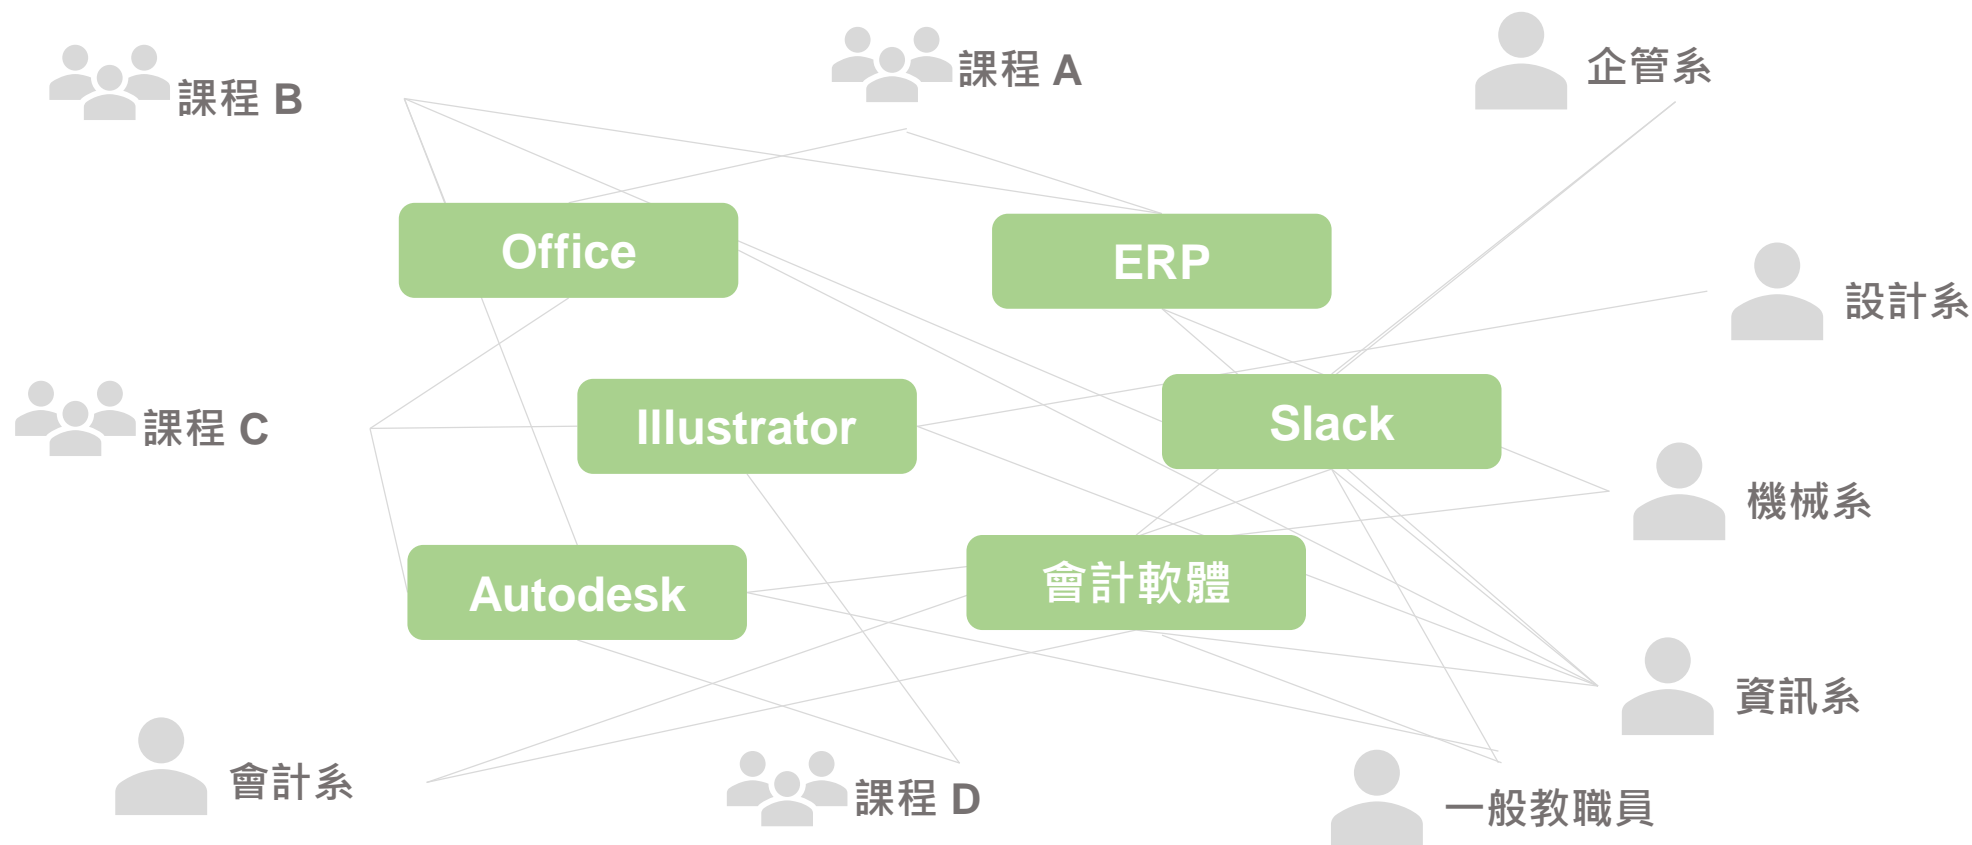

# 軟體授權管理

- 可限制使用的裝置
- 避免安裝檔與序號外流
- 透過IP限制可使用程式

# 軟體漏洞無所不在

- 可提升執行權限取得管理者權限漏洞
  - 7-Zip CVE-2022-29072
  - WinRAR CVE-2023-38831
- 無法自動更新

# 權限設定彈性&管理

縮短理想與現實之間的差距

# 現實中的軟體管理