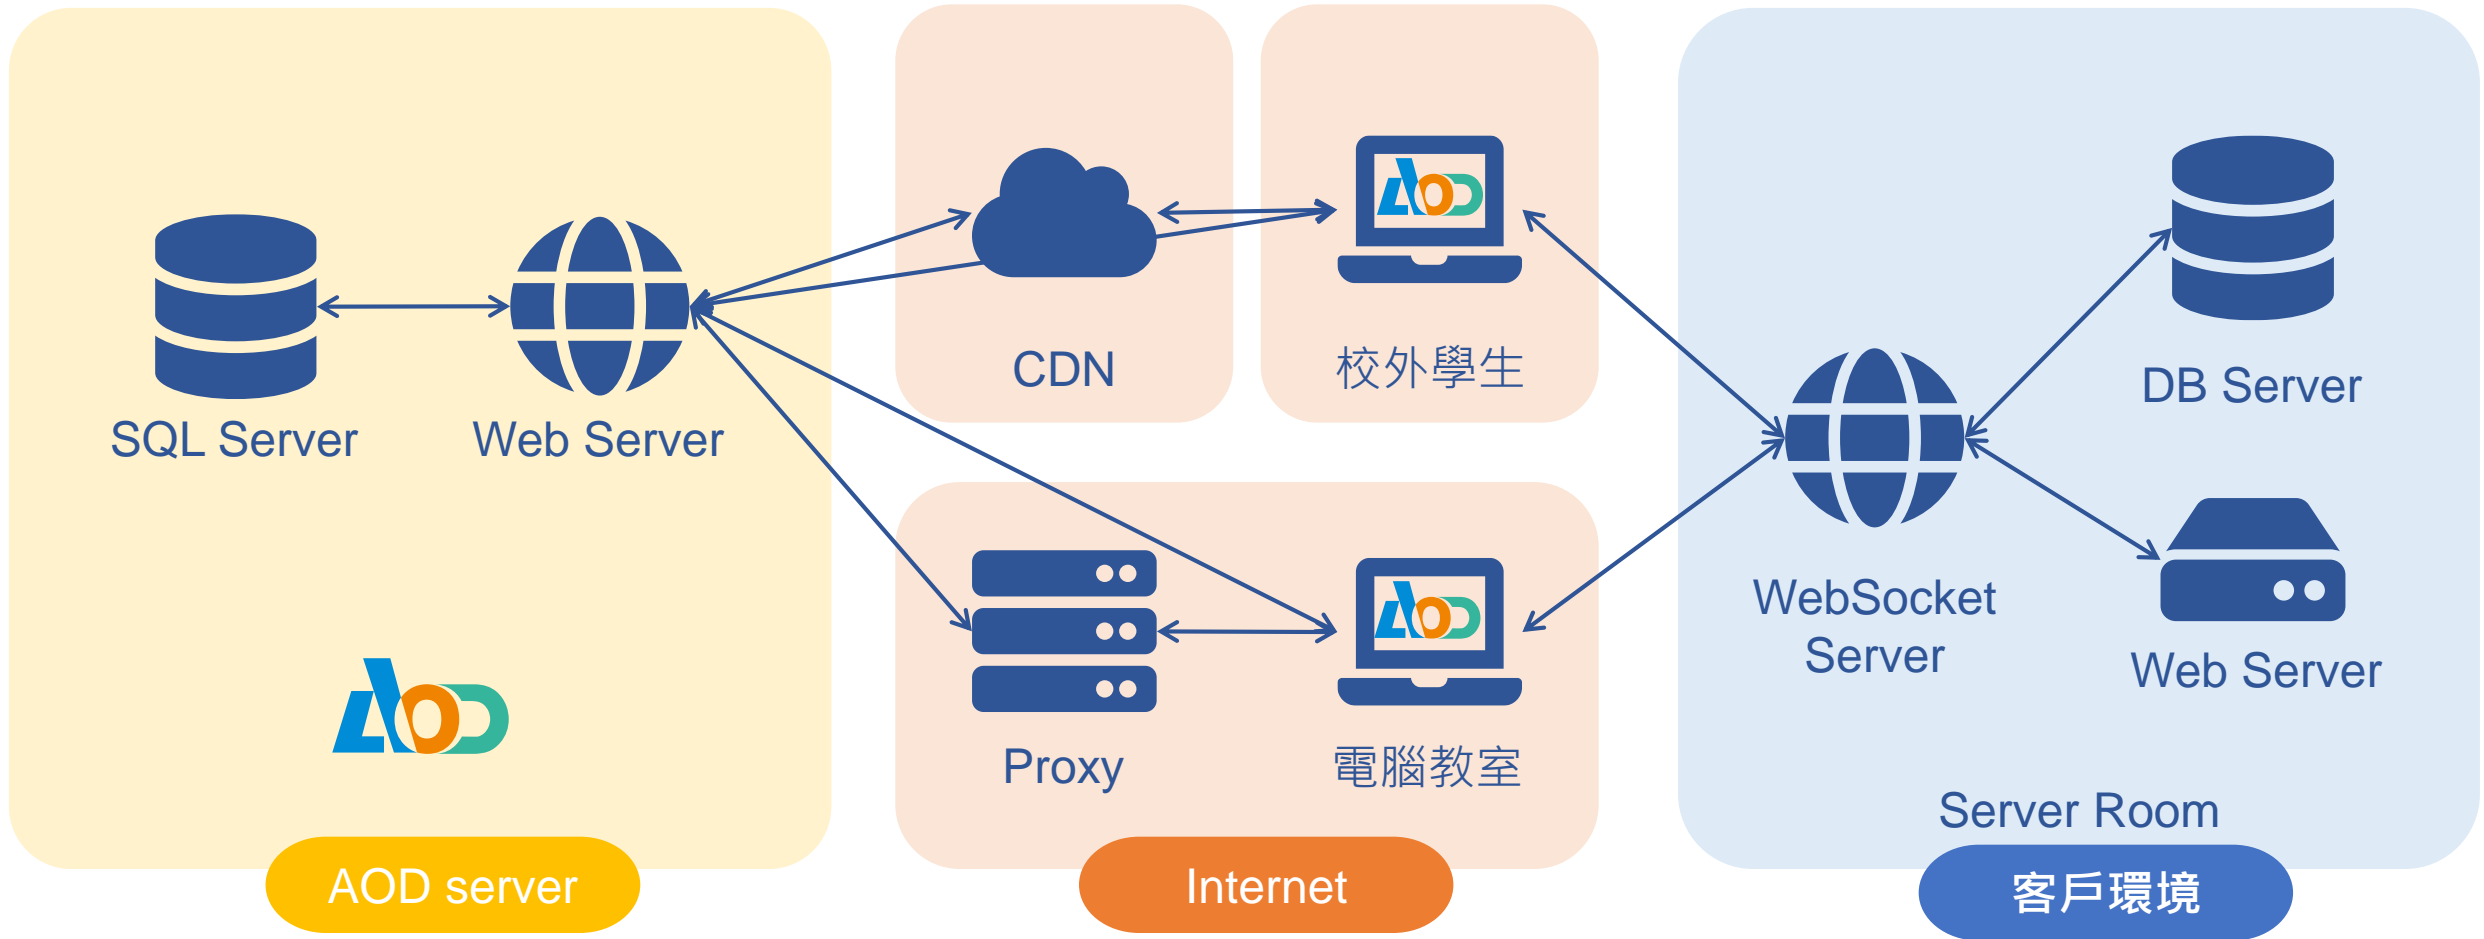

# OTT over-the-top 服務

- 高度的彈性和自由度
- 提供更豐富的內容
- 簡單易用的操作方式
- 大型應用程式的運行效能
- 個性化的推薦和服務

# AOD - 零壹科技100%自有研發產品

- 專用應用程式Marketplace

- 專利分子化串流執行應用程式
- 支援各類軟體 (Office / ERP / CRM / HR...etc.)
- USER使用軟體服務擁有更大的自由度
- 提供Legacy應用程式與作業系統的最大相容性

- 資料保護

- 安全通道
- 軟體授權管理與使用分析

# AOD隨選雲完整架構圖

# 串流執行技術